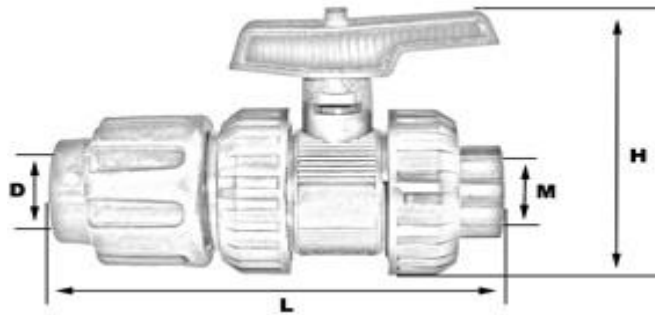

# Kugelhahn Klemmverschraubung Klemm x Klemm

D x M	PN (bar)	DN (mm)	L (mm)	H (mm)
16 x 16	X	X	X	X
20 x 20	16	15	118	80
25 x 25	16	20	143	100
32 x 32	16	25	165	106
40 x 40	16	32	195	170
50 x 50	16	40	213	153